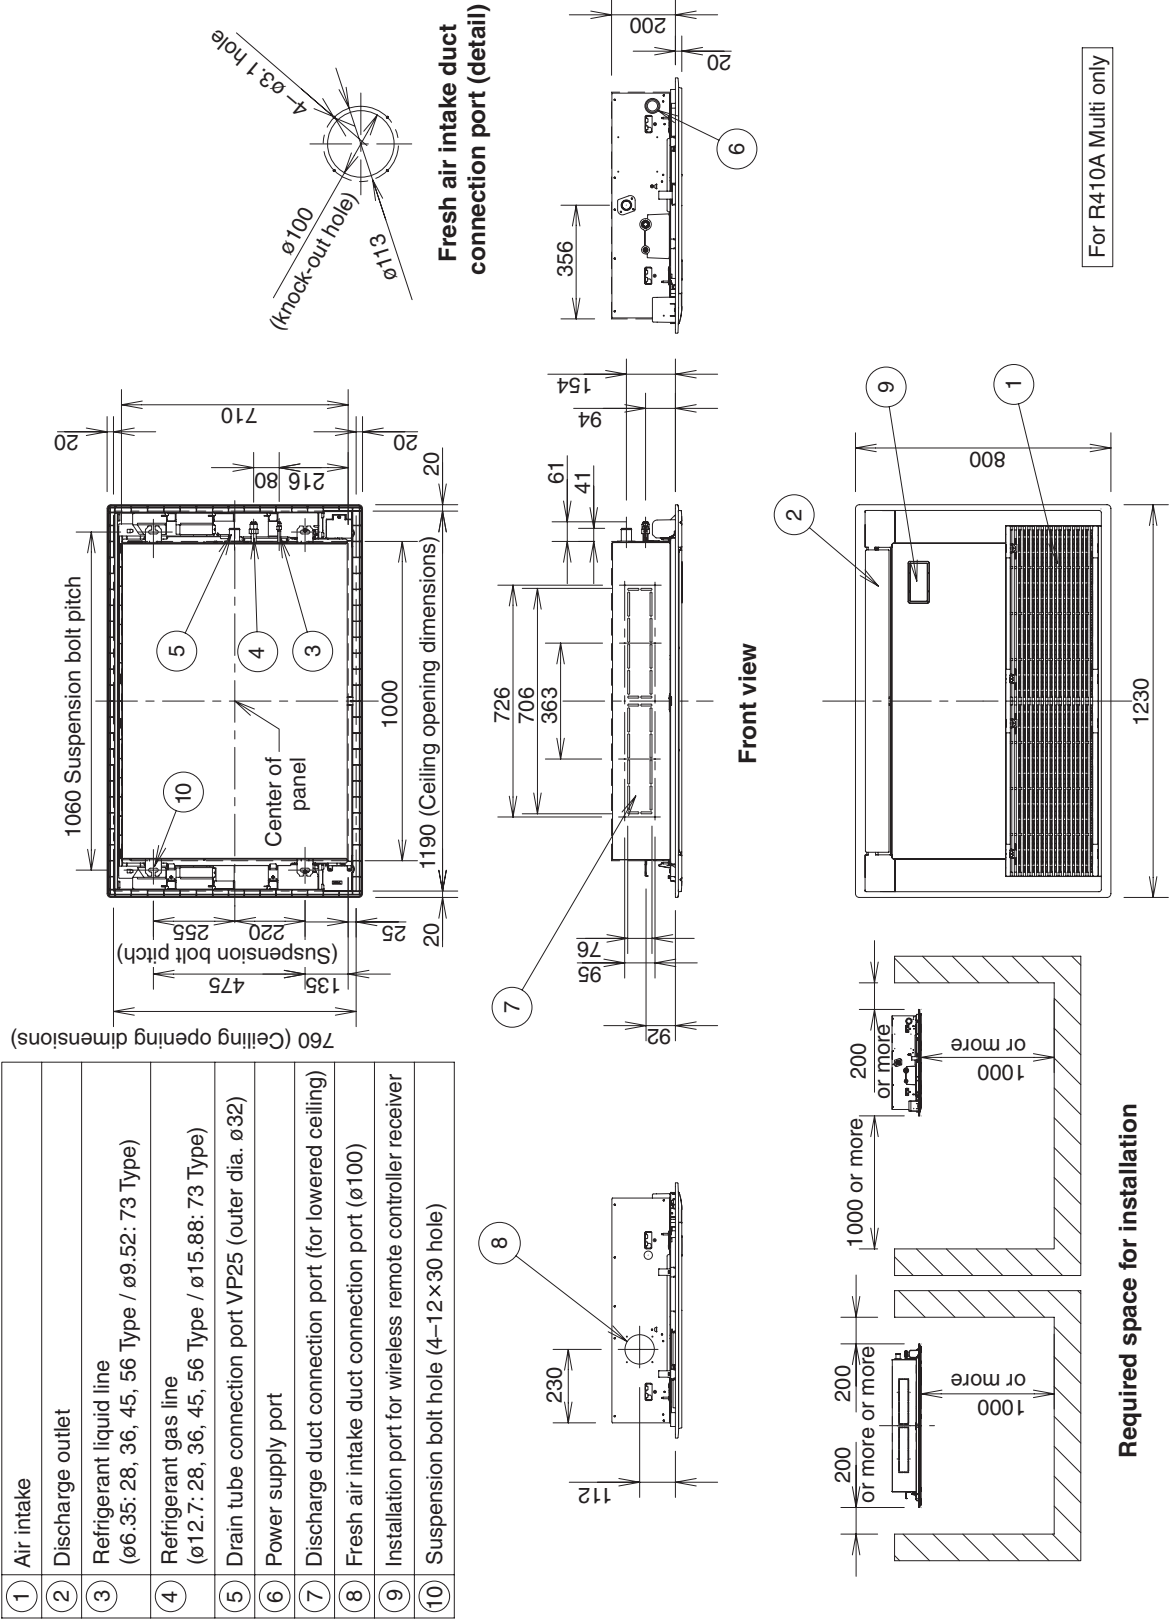

# 10. 1-Way Cassette (Type D1)

## 10-3. Dimensional Data

Indoor unit: S-28MD1E5, S-36MD1E5, S-45MD1E5, S-56MD1E5, S-73MD1E5

4