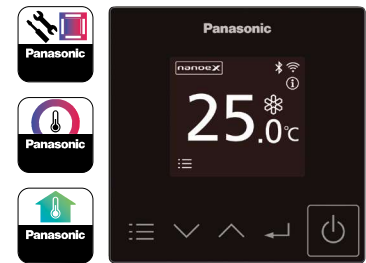

CONEX. Nieuwe apparaten en apps

CONEX biedt comfort en instelmogelijkheden bij uiteenlopende gebruikersbehoeften. Toegankelijk, flexibel en schaalbaar met verschillende bedieningselementen en apps. Voldoet uitstekend aan de eisen die worden gesteld aan moderne bedieningselementen voor eindgebruiker, installateur en service. Met nanoe™ X-functie, technologie met de voordelen van hydroxylradicalen (OH-radicalen).

1 Intuïtieve bediening met stijlvol ontwerp

- Eenvoudige bediening op een oogopslag
- Schoon gezicht met volledig vlak en zwart LCD-scherm
- Alleen compacte behuizing 86x86 mm

2 Bedien comfort met je smartphone