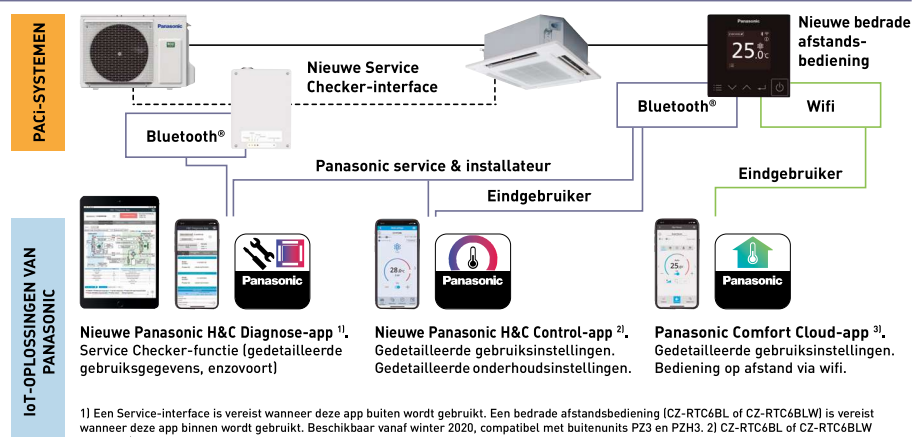

1 Intuïtieve bediening met stijlvol ontwerp

- Eenvoudige bediening op een oogopslag
- Schoon gezicht met volledig vlak en zwart LCD-scherm
- Alleen compacte behuizing 86x86 mm

2 Bedien comfort met je smartphone

- Flexibele besturingsopties met IoT integratie
- Panasonic H&C Control-app voor dagelijkse bediening op afstand
- Panasonic Comfort Cloud-app voor bediening op afstand 24/7/365

3 Eenvoudig onderhoud met service ondersteuningsapp

- Snelle en gemakkelijke app-configuratie voor systeeminstellingen
- Panasonic H&C Diagnose-app stelt de gebruiker in staat om gedetailleerde systeembedieningsgegevens

* Het gebruik van apps is afhankelijk van het model afstandsbediening.

CONEX met IoT-integratie

CONEX

De nieuwe bedrade afstandsbedieningen zijn volledig geïntegreerd met de IoT-oplossingen van Panasonic. Gedetailleerde bediening, onderhoudsinstellingen en servicebediening mogelijk op smartphone of tablet