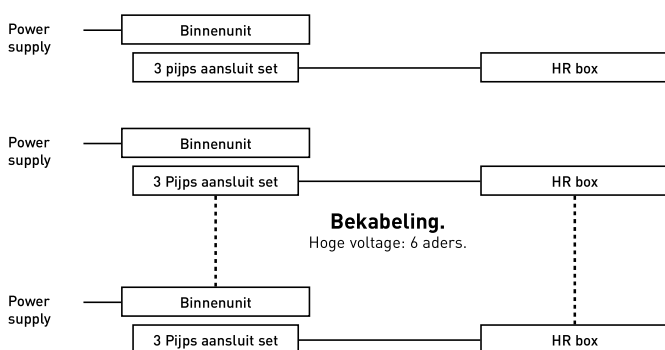

HR boxen / bedrading

Huidig model / single aansluiting