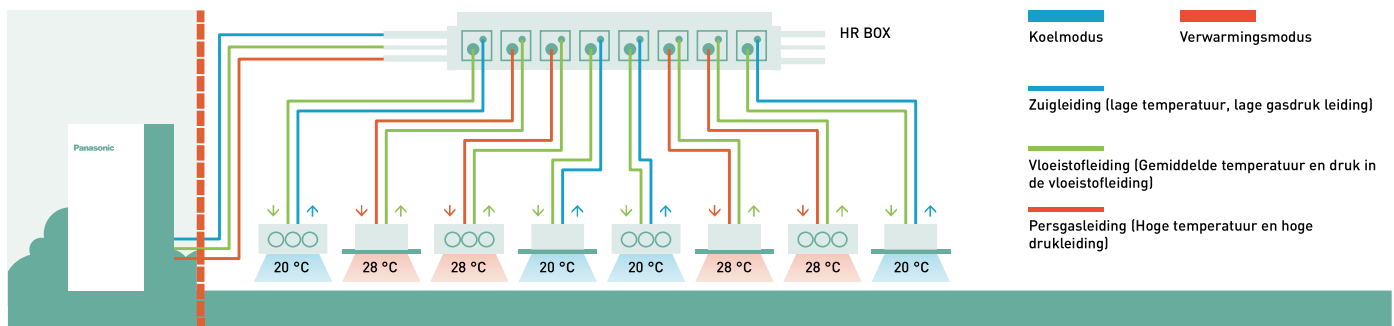

# Slimme 3 Pijps HR boxen in single of multi aansluitingen verkrijgbaar

Nieuwe multi box voor het aansluiten van meerdere binnenunits met 1 box voor 4, 6 of 8 binnenunits of groepen. Met slechts een hoogte van 200mm past dit in ieder project zoals hotels, kantoren, etc.

**Individuele bediening van iedere binnenunit of groep is mogelijk door de toepassing van een HR box.**

- Ieder ontwerp is mogelijk met een single of multi box oplossing
- Koelen is mogelijk tot een buitentemperatuur van -10°C

Principe schema.

	1 poort	4 poorten	6 poorten	8 poorten
56 type	CZ-P56HR3	CZ-P456HR3	CZ-P656HR3	CZ-P856HR3
160 type	CZ-P160HR3	CZ-P4160HR3	—	—