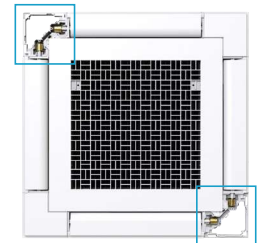

Compact en stijlvol ontwerp

- Plafonddiepte is slechts 250 mm
- Blootgesteld gebied is slechts 30 mm

Technische focus

- Ingebouwde afvoerpomp
- DC-afvoerpomp en vlotterschakelaar om het geluid te verminderen
- nanoe™ X standaard voor een betere luchtkwaliteit binnenshuis
- Zelfreinigende binnenkant van het apparaat met nanoe™ X

Individuele klepbediening

Betere controle van de luchtstroom met 4 motoren, voor individuele flap controle. Perfecte luchtverdeling zonder directe luchtstroom, om het gevoel van koude tocht te verminderen