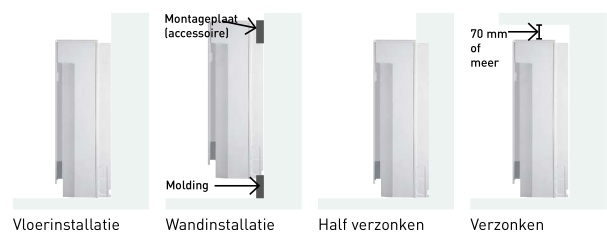

2 Stijlvol en simpel

- Simpel, modern en ondiep Europees ontwerp
- Modern paneel in mat wit
- Wasbaar luchtfilter

De stijlvolle en compacte unit, ook geschikt voor woonhuizen, kan eenvoudig worden geïntegreerd in ieder ontwerp of gebouw.

Afmetingen:
B x H x D = 750 x 600 x 207 mm

Gewicht:
14 kg

3 Flexibele, eenvoudige installatie

- Vier mogelijke montagestijlen:
- Zichtbaar (vloer of wand)
 - Half verzonken
 - Verzonken

Flexibele installatie met 4 verschillende opties.