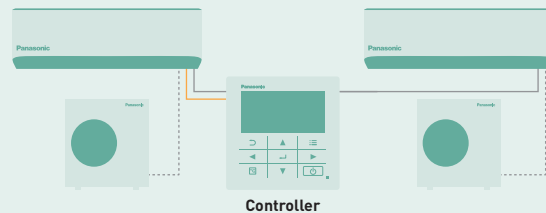

90x90 cassette - PU3

Plafondmodel - PT3

Hoogstatische druk kanaalmodel - PE3
(20,0 - 25,0 kW)

Kanaalmodel - PF3

Opties voor redundantiecontrole

YKEA integrale oplossing

- Ideale oplossing voor kleine serverruimtes, met volledige redundantiefunctiealiteit geïntegreerd in YKEA's bediening (vereist optionele CZ-RCC5 kabelset)
- Tot 2 YKEA-systemen aan te sluiten op 1 bedieningscontroller
- Individueel alarmscherm voor elk systeem
- De werking kan worden gecontroleerd door H&C Controls App (via WLAN)
- Geen digitale inputs/outputs