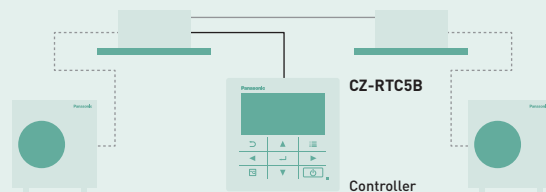

Optionele interface voor YKEA-apparaten

PAW-SERVER-PKEA

- Ideale oplossing voor kleine serverruimtes, met volledige redundantiefunctiealiteit
- Tot 2 YKEA-systemen aan te sluiten op PAW-SERVER-PKEA
- Extra voordelen: Bedienings- en alarmoutputs voor elk systeem, AAN/UIT ingangen voor elk systeem voor verbinding met extern BMS

PACi integrale oplossing

CZ-RTC5B / CZ-RTC6BL / CZ-RTC6BLW

- Volledige redundantiefunctiealiteit
- Snelle en eenvoudige installatie met behulp van PACi-groep controle
- Tot 2 PACi systemen aan te sluiten op 1 draadloze controller
- Delta T-instelling voor ondersteunende werking selecteerbaar van 4 tot 10 K
- Aansluitbaar op Panasonic gecentraliseerde systemen
- Optionele interfaces voor aansluiting op externe GBS (Modbus, Bacnet, KNX)