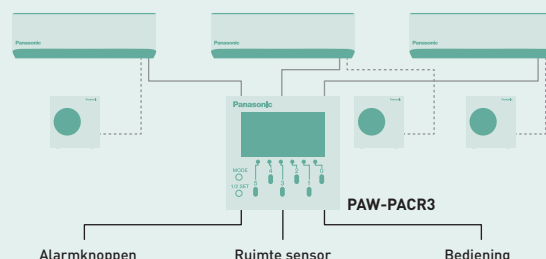

Optionele interface voor YKEA-apparaten

PAW-SERVER-PKEA

- Ideale oplossing voor kleine serverruimtes, met volledige redundantiefunctiealiteit
- Tot 2 YKEA-systemen aan te sluiten op PAW-SERVER-PKEA
- Extra voordelen: Bedienings- en alarmoutputs voor elk systeem, AAN/UIT ingangen voor elk systeem voor verbinding met extern BMS

PACi integrale oplossing

CZ-RTC5B / CZ-RTC6BL / CZ-RTC6BLW

- Volledige redundantiefunctiealiteit
- Snelle en eenvoudige installatie met behulp van PACi-groep controle
- Tot 2 PACi systemen aan te sluiten op 1 draadloze controller
- Delta T-instelling voor ondersteunende werking selecteerbaar van 4 tot 10 K
- Aansluitbaar op Panasonic gecentraliseerde systemen
- Optionele interfaces voor aansluiting op externe GBS (Modbus, Bacnet, KNX)

Optionele interface voor 2 of 3 PACi NX systemen

PAW-PACR3

- Redundantiecontrole van 2 of 3 PACi NX systemen met maximaal 8 binnenshuis per groep
- Digitale uitgangen voor werking en alarmstatus voor iedere unit
- Gemeenschappelijke digitale alarmstatus output
- Voor elk werkingsniveau kunnen individuele temperatdrempels worden ingesteld
- Alarmen worden geactiveerd wanneer een temperatdrempel wordt overschreden
- Weergave van de ruimtetemperatuur (door de eigen temperatuursensor)