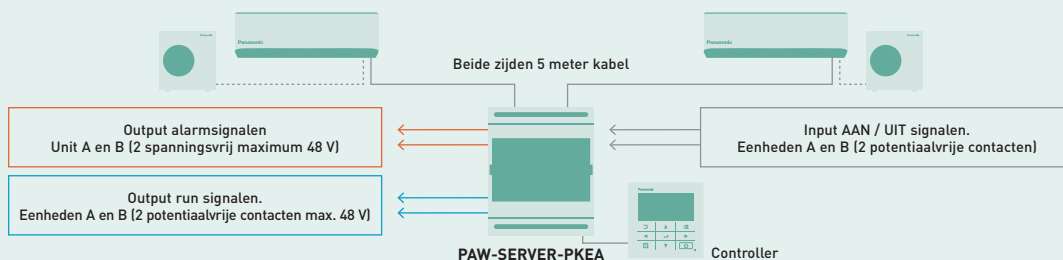

Optionele interface voor YKEA-apparaten

PAW-SERVER-PKEA

- Ideale oplossing voor kleine serverruimtes, met volledige redundantiefunctiealiteit
- Tot 2 YKEA-systemen aan te sluiten op PAW-SERVER-PKEA
- Extra voordelen: Bedienings- en alarmoutputs voor elk systeem, AAN/UIT ingangen voor elk systeem voor verbinding met extern BMS